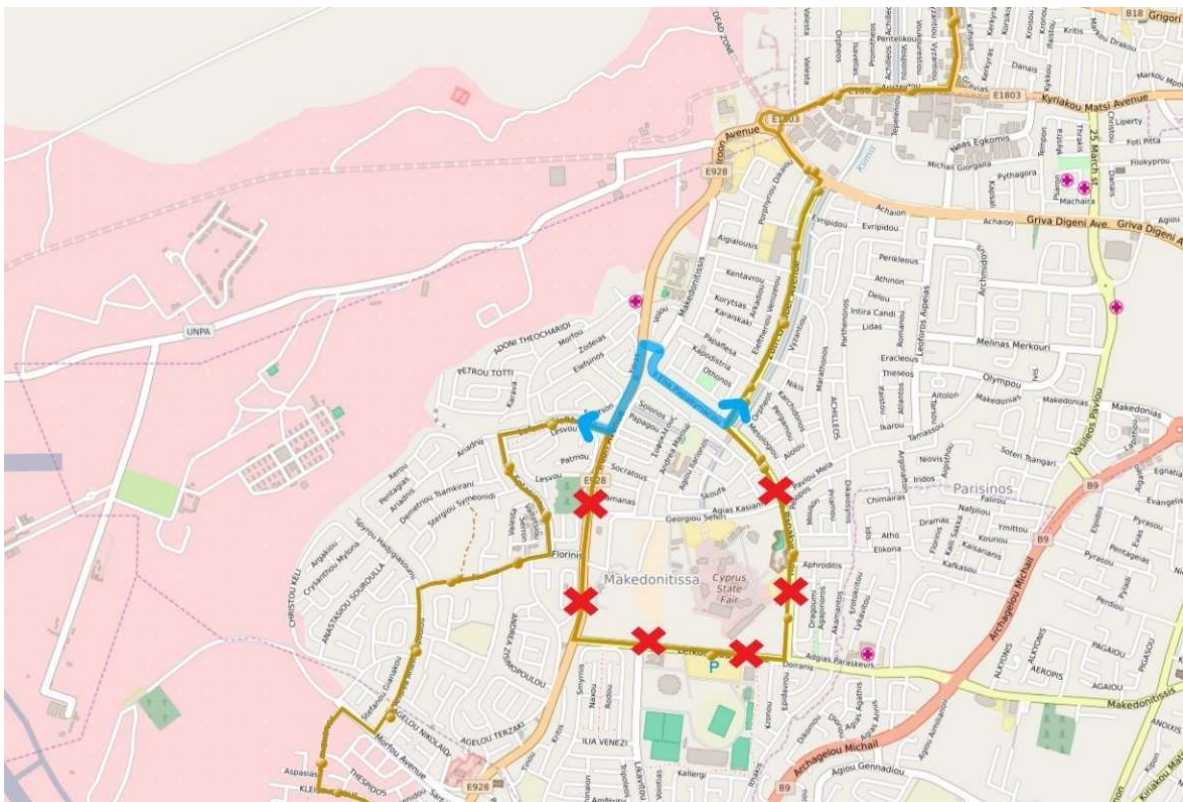

ΑΝΑΚΟΙΝΩΣΗ / ANNOUNCEMENT

Λόγω οδικών έργων, τμήμα της οδού **Λευκοθέου** από τη φωτοελεγχόμενη συμβολή της οδού Λευκοθέου με την οδό Ηλία Παπακυριακού στην Έγκωμη μέχρι τη συμβολή της με τη οδό Λυκαβητού θα είναι κλειστό και προς τις δύο κατευθύνσεις, **την Δευτέρα 14/10/24 και την Τρίτη 15/10/24 από τις 20:30 μέχρι τις 05:30 της επόμενης ημέρας.** Επηρεάζονται οι **Διαδρομές 11, 12, 16, 41, 42** και θα εκτελούνται ως εξής:

Due to road works, part of **Lefkotheou** Street from the photo-controlled junction of Lefkotheou Street with Ilias Papakyriakou Street in Engomi to its junction with Likavitou Street will be closed in both directions **on Monday 14/10/24 and on Tuesday 15/10/24, from 20:30 to 05:30 of the next day.** **Routes 11, 12, 16, 41, 42** are affected and will be operated as follows:

Εισιτήριο για μια νέα εποχή

Διαδρομή 11/ Route 11

Από την οδό Ελευθερίας θα κατευθύνεται αριστερά στην Ηρώων, στο πρώτο δεξιά για να ακολουθήσει την Μακεδονιτίσσης, Ηλία Παπακυριακού, 28^{ης} Οκτωβρίου και θα συνεχίζει την κανονική της πορεία, και αντίστροφα. / From Eleftherias Street, it will turn left to Iroon, then right to follow Makedonitissis, Iliia Papakyriakou, 28 Oktovriou and will continue the route normally, and vice versa.

Εισιτήριο για μια νέα εποχή

Διαδρομή 12/ Route 12

Από την οδό Λυκαβητού θα κατευθύνεται δεξιά προς Ιθάκης, αριστερά Λευκοθέου, δεξιά Ηλία Παπακυρκακού και θα συνεχίσει την κανονική της πορεία, και αντίστροφα. / From Lykavitou street, it will turn right to Ithakis, then left to Lefkotheou, right to Ilia Papakyriakou and will continue the route normally, and vice versa.