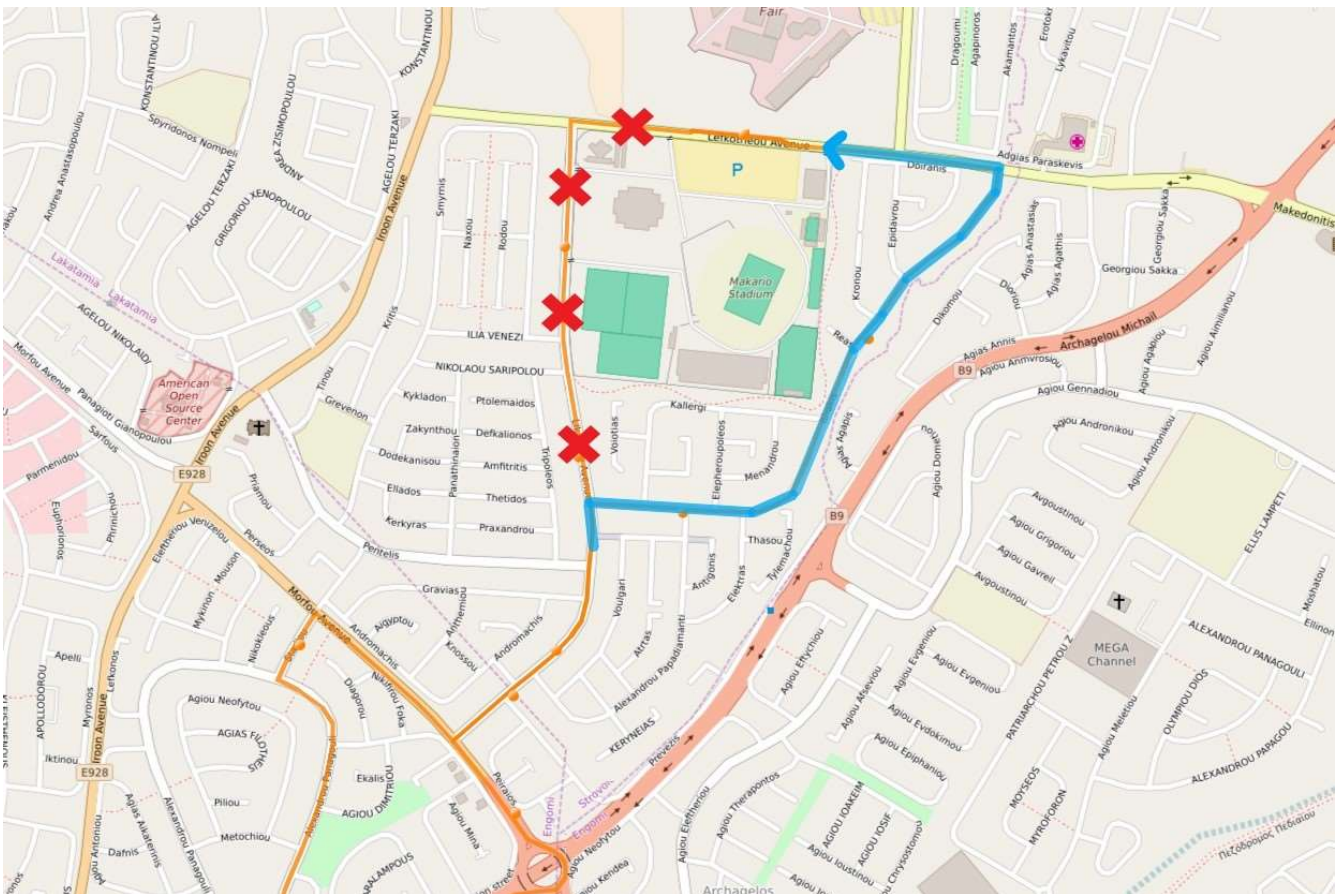

Εισιτήριο για μια νέα εποχή

Διαδρομή 11/ Route 11

Από την οδό Ελευθερίας θα κατευθύνεται αριστερά στην Ηρώων, στο πρώτο δεξιά για να ακολουθήσει την Μακεδονιτίσσης, Ηλία Παπακυριακού, 28^{ης} Οκτωβρίου και θα συνεχίζει την κανονική της πορεία, και αντίστροφα. / From Eleftherias Street, it will turn left to Iroon, then right to follow Makedonitissis, Iliia Papakyriakou, 28 Oktovriou and will continue the route normally, and vice versa.

Εισιτήριο για μια νέα εποχή

Διαδρομή 12/ Route 12

Από την οδό Λυκαβητού θα κατευθύνεται δεξιά προς Ιθάκης, αριστερά Λευκοθέου, δεξιά Ηλία Παπακυρκακού και θα συνεχίσει την κανονική της πορεία, και αντίστροφα. / From Lykavitou street, it will turn right to Ithakis, then left to Lefkotheou, right to Ilia Papakyriakou and will continue the route normally, and vice versa.

Εισιτήριο για μια νέα εποχή

Διαδρομή 16/ Route 16

Στην πορεία προς τον Σταθμό Μάκαριο Στάδιο, από την οδό Λυκαβητού θα κατευθύνεται δεξιά προς Ιθάκης, αριστερά Λευκοθέου και θα τερματίζει στον Σταθμό Μακαρίου Σταδίου. / On the way to Makario Stadium Station, from Lykavitou Street it will turn right to Ithakis, left to Lefkotheou and will finish at Makario Stadium Station.

Εισιτήριο για μια νέα εποχή

Διαδρομές 41, 42 / Routes 41, 42

Στην πορεία τους προς τον Σταθμό Μάκαριο Στάδιο, από την οδό Μακεδονιτίσης θα συνεχίζουν ευθεία στην Ηλία Παπακυρακού, δεξιά προς Λευκοθέου και θα τερματίζουν στον Σταθμό Μακαρίου Σταδίου. / On their way to Makario Stadium Station, from Makedonitissis will continue straight to Ilia Papakyriakou, turn right to Lefkotheou and will finish at Makario Stadium Station.