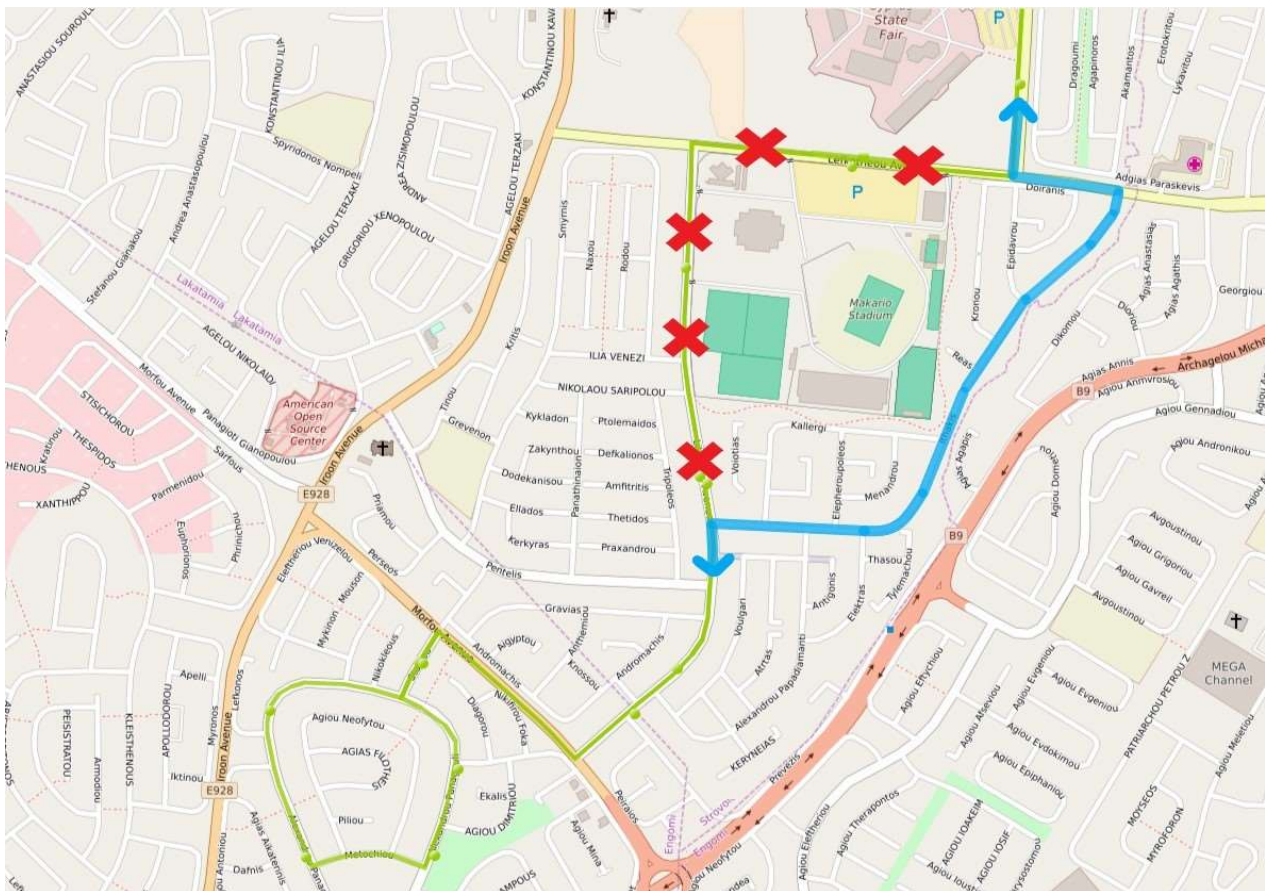

Due to road works, part of **Lefkotheou** Street from the photo-controlled junction of Lefkotheou Street with Ilias Papakyriakou Street in Engomi to its junction with Likavitou Street will be closed in both directions **on Monday 14/10/24 and on Tuesday 15/10/24, from 20:30 to 05:30 of the next day.** **Routes 11, 12, 16, 41, 42** are affected and will be operated as follows:

Εισιτήριο για μια νέα εποχή

Διαδρομή 11/ Route 11

Από την οδό Ελευθερίας θα κατευθύνεται αριστερά στην Ηρώων, στο πρώτο δεξιά για να ακολουθήσει την Μακεδονιτίσσης, Ηλία Παπακυριακού, 28^{ης} Οκτωβρίου και θα συνεχίζει την κανονική της πορεία, και αντίστροφα. / From Eleftherias Street, it will turn left to Iroon, then right to follow Makedonitissis, Iliia Papakyriakou, 28 Oktovriou and will continue the route normally, and vice versa.

Εισιτήριο για μια νέα εποχή

Διαδρομή 12/ Route 12

Από την οδό Λυκαβητού θα κατευθύνεται δεξιά προς Ιθάκης, αριστερά Λευκοθέου, δεξιά Ηλία Παπακυρκακού και θα συνεχίσει την κανονική της πορεία, και αντίστροφα. / From Lykavitou street, it will turn right to Ithakis, then left to Lefkotheou, right to Ilia Papakyriakou and will continue the route normally, and vice versa.

Εισιτήριο για μια νέα εποχή

Διαδρομή 16/ Route 16

Στην πορεία προς τον Σταθμό Μάκαριο Στάδιο, από την οδό Λυκαβητού θα κατευθύνεται δεξιά προς Ιθάκης, αριστερά Λευκοθέου και θα τερματίζει στον Σταθμό Μακαρίου Σταδίου. / On the way to Makario Stadium Station, from Lykavitou Street it will turn right to Ithakis, left to Lefkotheou and will finish at Makario Stadium Station.